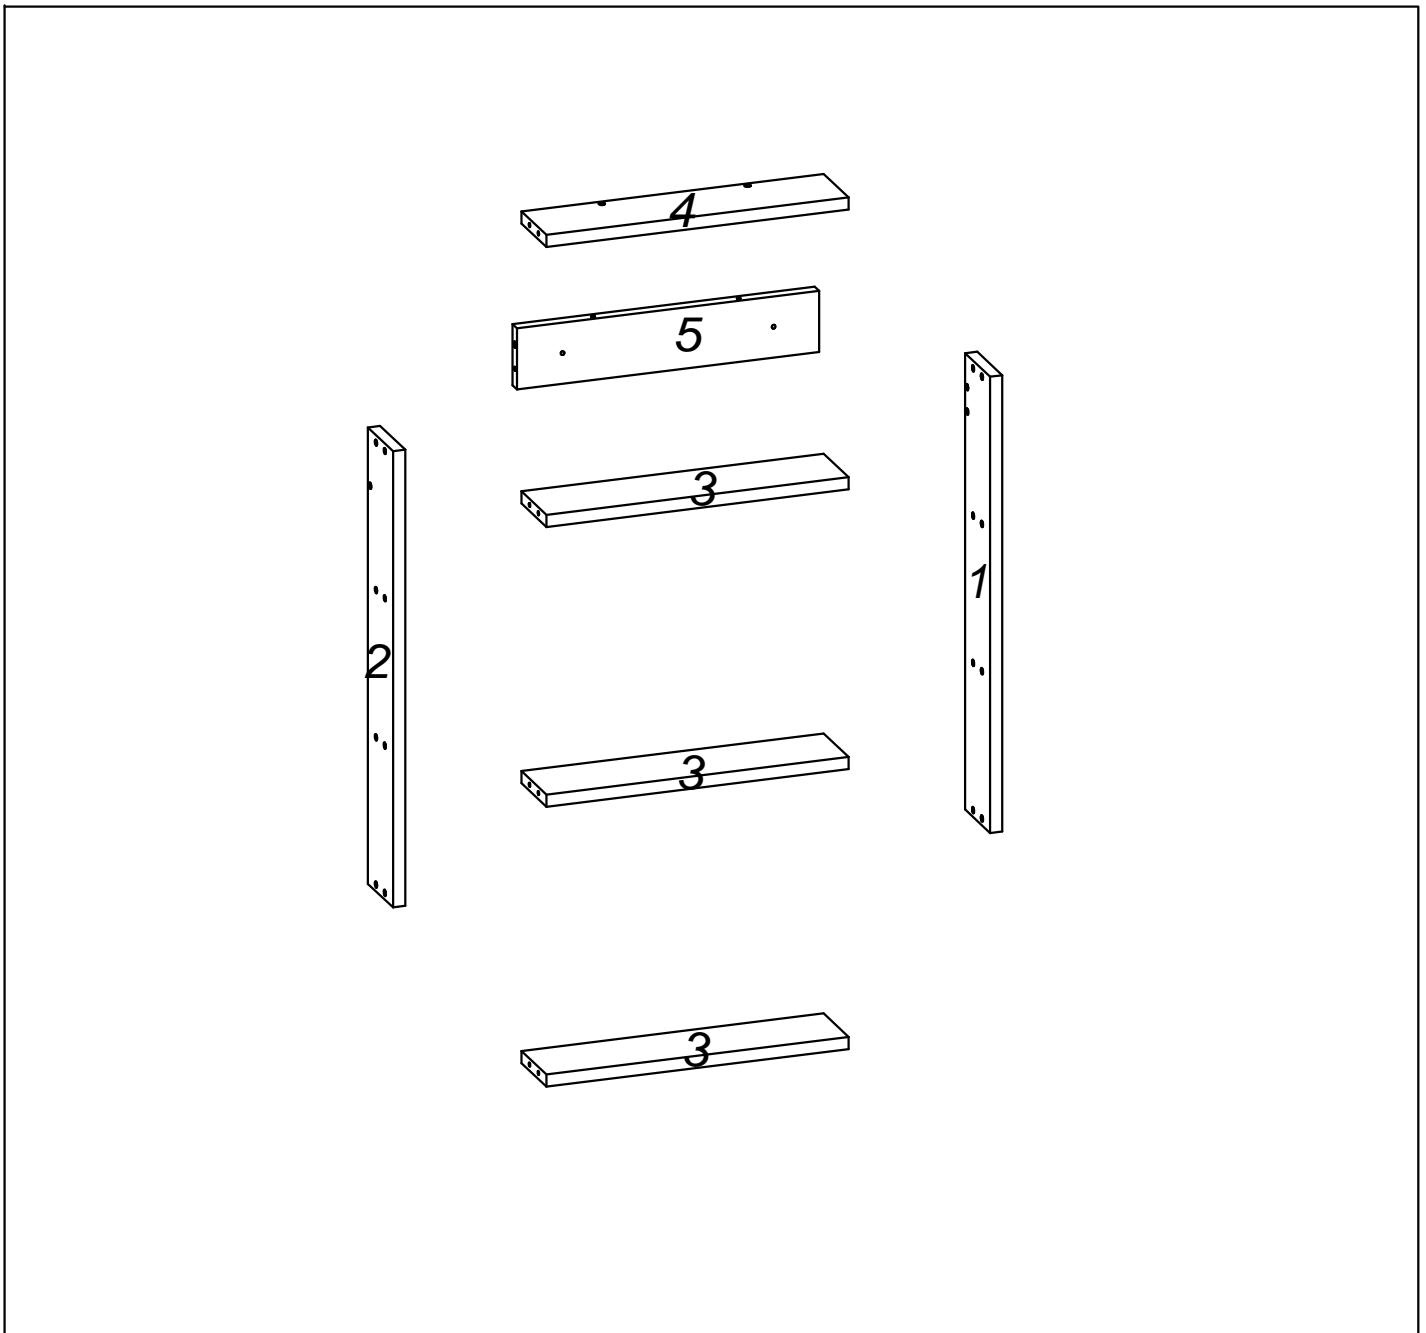

Етажерка за стена Венира

 <p>$\varnothing 6,3 \times 50 \text{ mm}$</p> <p>A1 x 20</p>	 <p>$\varnothing 12 \text{ mm}$</p> <p>A2 x 20</p>	 <p>4 mm</p> <p>A3 x 1</p>	 <p>$\varnothing 10 \text{ mm}$</p> <p>A4 x 2</p>	 <p>$\varnothing 8 \times 36 \text{ mm}$</p> <p>G x 2</p>
--	---	--	---	--

Box 1 / 1

--	--	--	--

1

--	--	--	--	--	--	--	--	--

2

 ∅6,3x50 mm A1 x 2	 ∅12 mm A2 x 2	 4 mm A3 x 1						
--	--	--	--	--	--	--	--	--

3

 ∅6,3x50 mm A1 x 18	 ∅12 mm A2 x 18	 4 mm A3 x 1	 ∅10 mm A4 x 2					
--	--	---	---	--	--	--	--	--